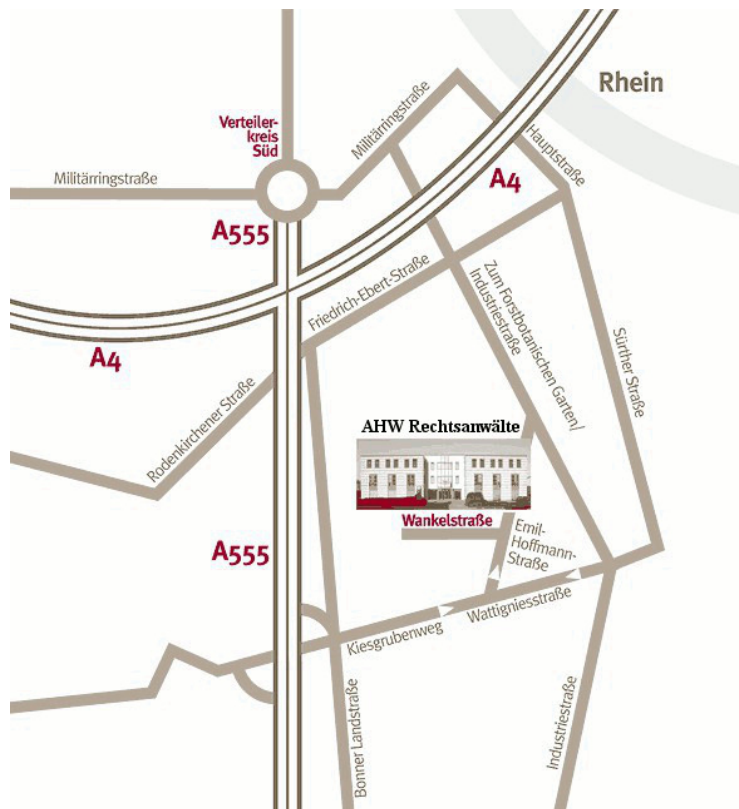

Anfahrtsskizze

Wankelstr. 9, 50996 Köln
Tel: +49 (0) 22 36 - 33 66 4 - 0 Fax: +49 (0) 22 36 . 33 66 4 - 9
E-Mail: info@ahw-rechtsanwaelte.de Internet: www.ahw-rechtsanwaelte.de

Aus Richtung **Köln-Innenstadt** kommend:

- Rheinuferstraße Richtung Rodenkirchen
- Vor Rodenkirchen rechts auf den Militärring fahren
- An der 2. Ampelanlage links in die Straße „Zum Forstbotanischen Garten“ abbiegen
- An der 3. Straße rechts in die Emil-Hoffmann-Straße abbiegen
- An der 2. Straße rechts in die Wankelstraße abbiegen

Aus Richtung **Köln über Militärring oder Bonner Straße über Verteilerkreis Süd bzw. aus Richtung A 4 über Kreuz Köln-Süd** kommend:

- A 555 Richtung Bonn bis zur 1. Ausfahrt (Rodenkirchen)
- Danach rechts Richtung Gewerbegebiet
- An der 3. Ampelanlage links in die Emil-Hoffmann-Straße abbiegen
- An der 2. Straße rechts in die Wankelstraße abbiegen

Aus Richtung **Bonn** kommend:

- A 555 bis Ausfahrt Rodenkirchen
- An der Ampel rechts und direkt die nächste Kreuzung links abbiegen
- An der 2. Ampelanlage links in die Emil-Hoffmann-Straße abbiegen
- An der 2. Straße rechts in die Wankelstraße abbiegen